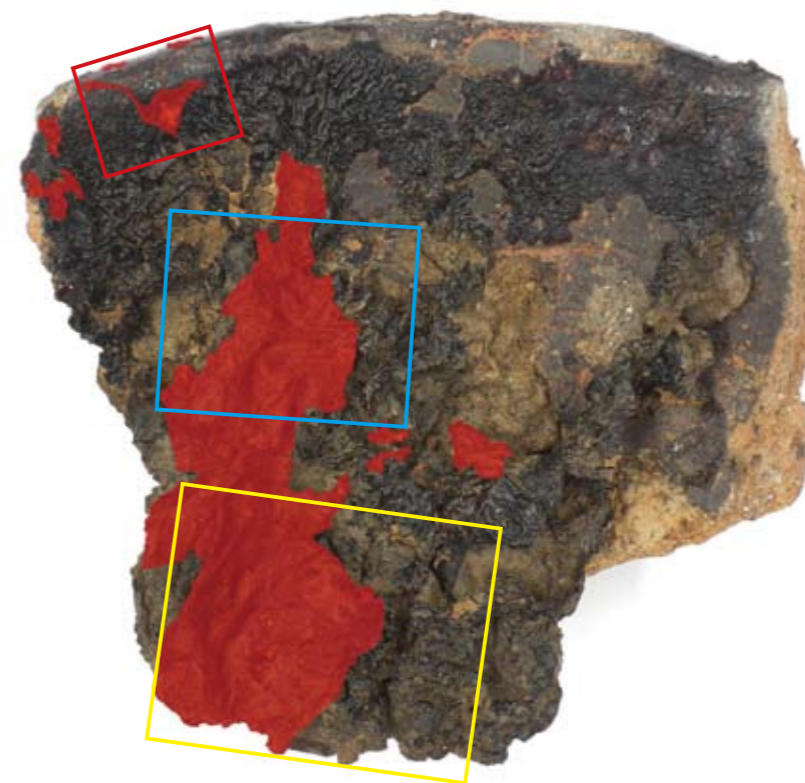

★新発見！

広葉樹の葉で蓋をした漆液容器

直径約 10 cm

調査区Ⅲ G12-4574
年代測定：3181 ± 32 ¹⁴C BP（縄文時代後期 高井東式期）
漆液容器（黒色漆）

水平に撮影