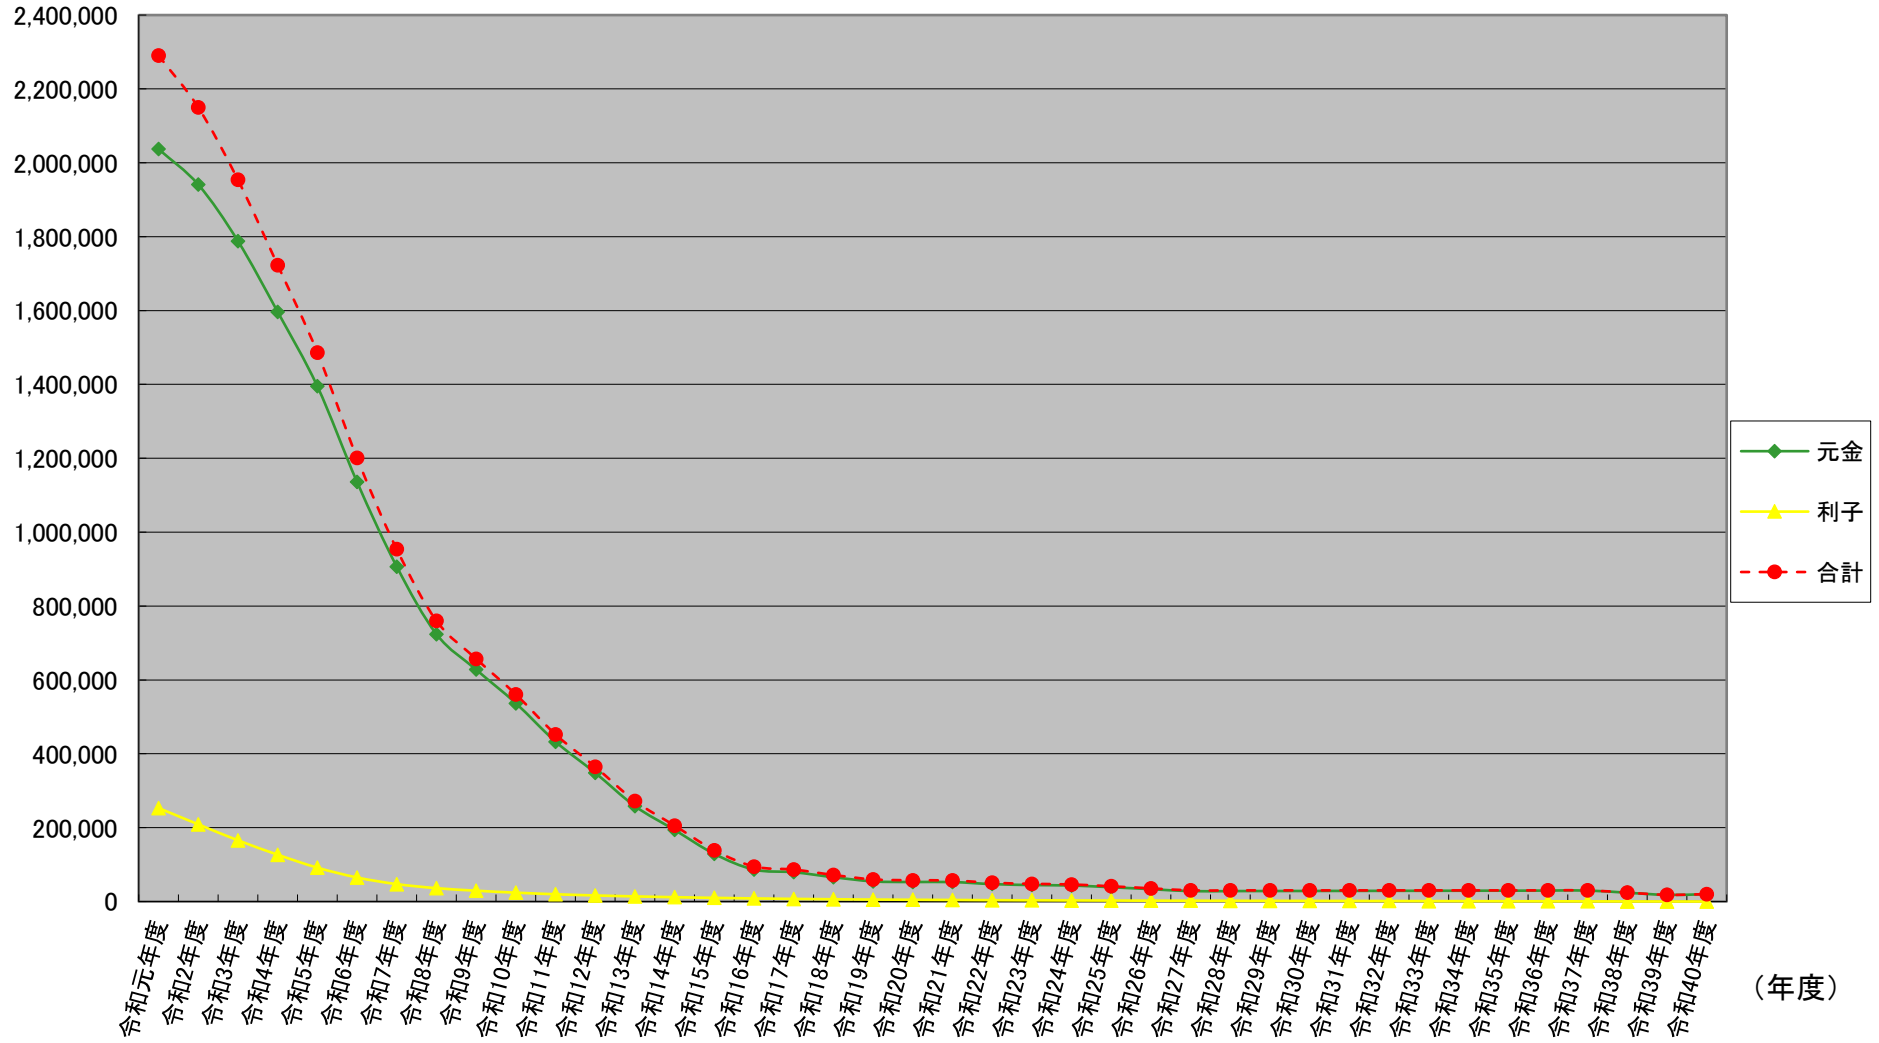

(千円)

令和元年度以降の地方債償還見込額(平成30年度末現在)

(千円)