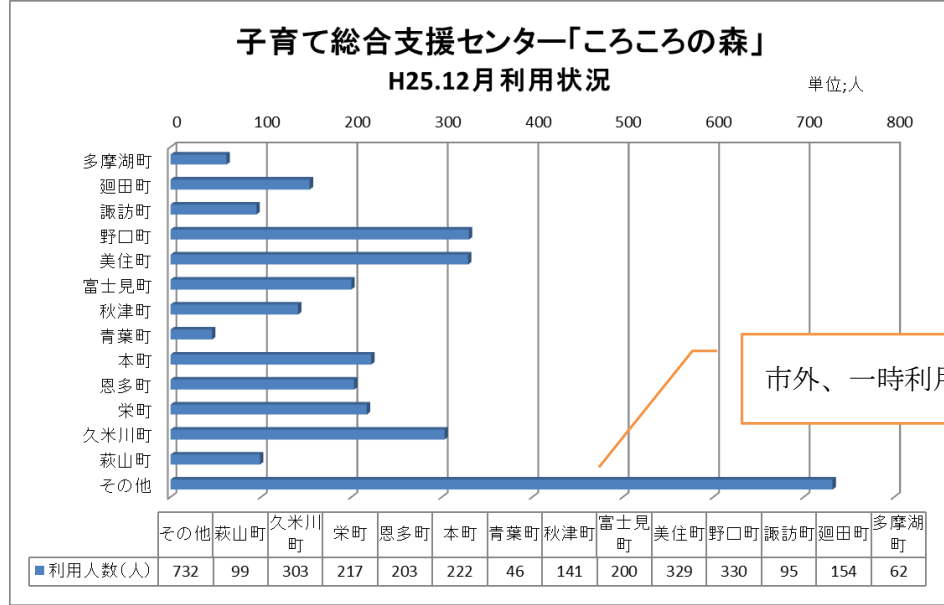

東村山市で実施している子育てひろば事業（地域子育て支援拠点事業）の現状について 資料 No7-2

- …子育てひろば（常設）
- ◆ …おひさま広場（児童クラブを利用した類似事業）
- ▲ …ころころの森 おもちゃ箱
- …萩山どんぐり

みすみ子育てひろば
（第四保育園内）
月曜日～土曜日
9時半～15時半

ほんちょう子育てひろば
（本町児童館内）
月曜日～金曜日
10時～13時まで

市外、一時利用者等