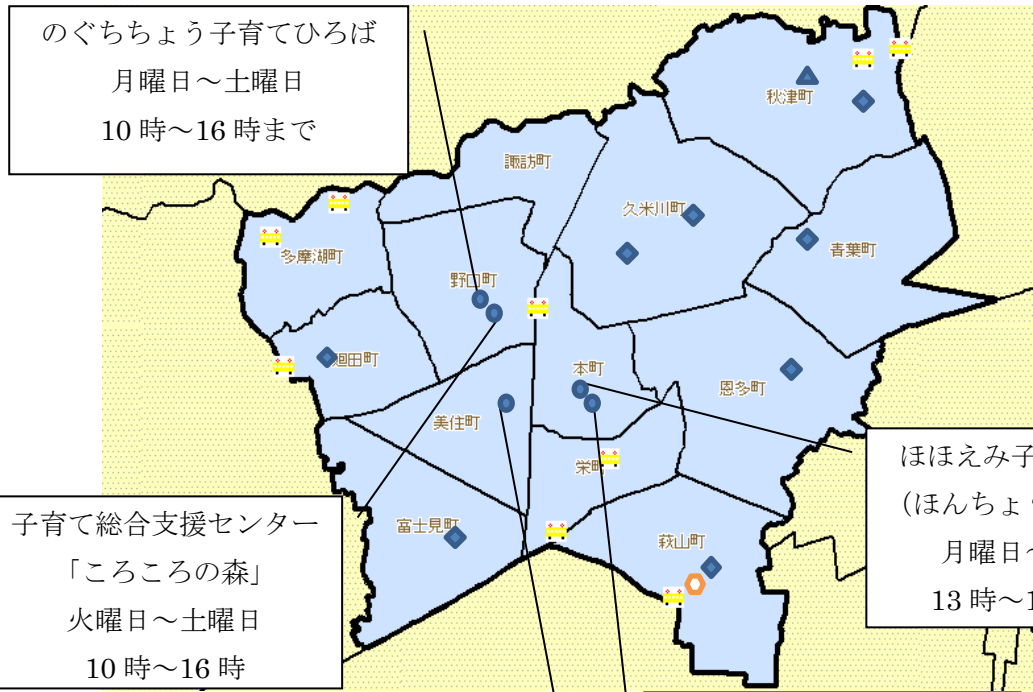

東村山市で実施している子育てひろば事業（地域子育て支援拠点事業）の現状について 資料 No7-2

- …子育てひろば（常設）
- ◆ …おひさま広場（児童クラブを利用した類似事業）
- ▲ …ころころの森 おもちゃ箱
- …萩山どんぐり

みすみ子育てひろば
（第四保育園内）
月曜日～土曜日
9時半～15時半

ほんちょう子育てひろば
（本町児童館内）
月曜日～金曜日
10時～13時まで

市外、一時利用者等