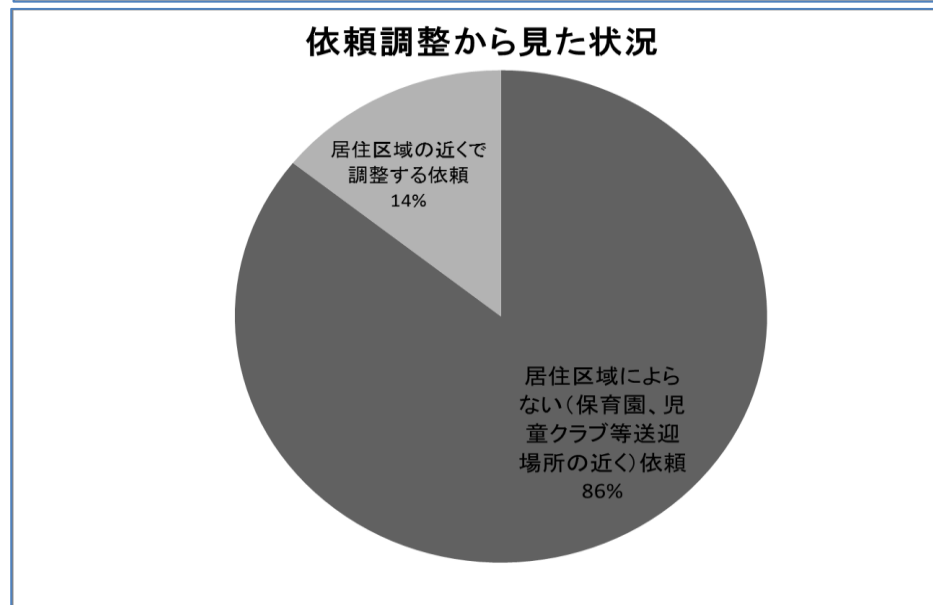

援助活動内容	回数
登園前の預かり及び送り(通し)	77
登園後の迎え及び帰宅後の預かり(通し)	701
園までの送り及び迎え	993
登校前の預かり及び送り(通し)	20
放課後の迎え及び帰宅後の預かり(通し)	474
学校までの送り及び迎え	19
学童クラブの迎え	7
学童クラブの迎え及び帰宅後の預かり(通し)	905
学童クラブからの帰宅後の預かり	117
自宅から学童クラブ登校前の預かり及び送り(通し)	62
子供の習い事等の場合の援助(送迎等)	135
保育所・学校等休み時の援助	14
保護者等の短期間・臨時的就労の場合の援助	97
保護者等の求職活動中の援助	9
産前(出産)・産後の援助	15
保護者等の病気、その他急用の場合の援助	47
他の子供の学校行事の場合の援助	21
保護者等の外出の場合の援助	382
合計	4,095

24年度 提供会員・依頼会員町別活動状況

(単位:回)

町別	提供会員	依頼会員
多摩湖町	1	13
廻田町	39	47
諏訪町	273	364
野口町	467	437
美住町	779	707
富士見町	398	387
秋津町	707	604
青葉町	251	308
本町	569	484
恩多町	170	189
栄町	231	284
久米川町	126	173
萩山町	84	92
その他	0	6
合計	4,095	4,095