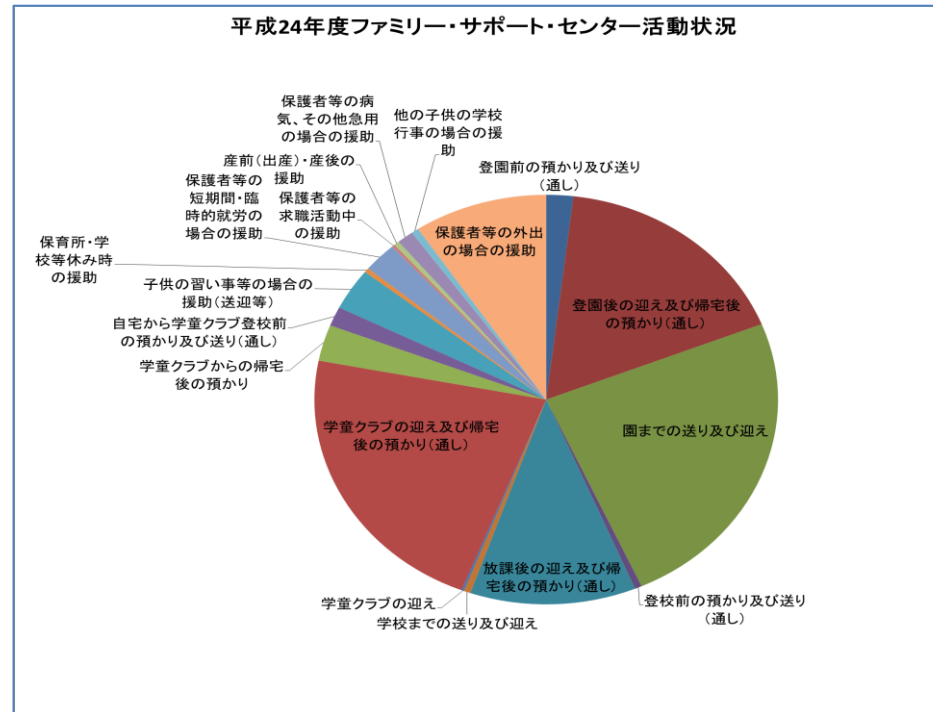

援助活動内容	回数
登園前の預かり及び送り(通し)	77
登園後の迎え及び帰宅後の預かり(通し)	701
園までの送り及び迎え	993
登校前の預かり及び送り(通し)	20
放課後の迎え及び帰宅後の預かり(通し)	474
学校までの送り及び迎え	19
学童クラブの迎え	7
学童クラブの迎え及び帰宅後の預かり(通し)	905
学童クラブからの帰宅後の預かり	117
自宅から学童クラブ登校前の預かり及び送り(通し)	62
子供の習い事等の場合の援助(送迎等)	135
保育所・学校等休み時の援助	14
保護者等の短期間・臨時的就労の場合の援助	97
保護者等の求職活動中の援助	9
産前(出産)・産後の援助	15
保護者等の病気、その他急用の場合の援助	47
他の子供の学校行事の場合の援助	21
保護者等の外出の場合の援助	382
合計	4,095

24年度 提供会員・依頼会員町別活動状況

(単位:回)

町別	提供会員	依頼会員
多摩湖町	1	13
廻田町	39	47
諏訪町	273	364
野口町	467	437
美住町	779	707
富士見町	398	387
秋津町	707	604
青葉町	251	308
本町	569	484
恩多町	170	189
栄町	231	284
久米川町	126	173
萩山町	84	92
その他	0	6
合計	4,095	4,095