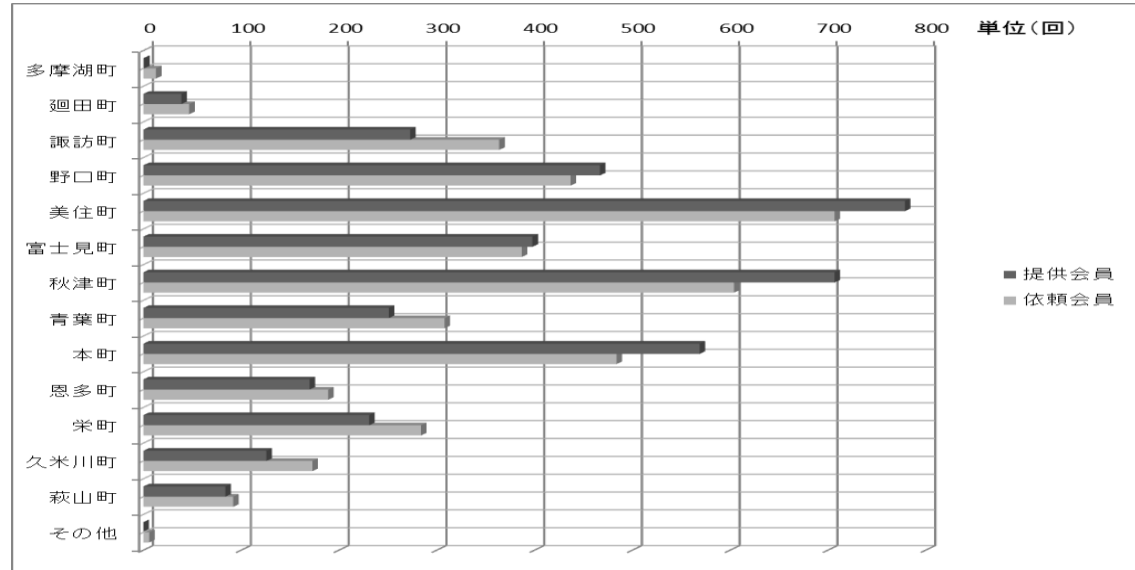

24年度 提供会員・依頼会員町別活動状況

(単位:回)

町別	提供会員	依頼会員
多摩湖町	1	13
廻田町	39	47
諏訪町	273	364
野口町	467	437
美住町	779	707
富士見町	398	387
秋津町	707	604
青葉町	251	308
本町	569	484
恩多町	170	189
栄町	231	284
久米川町	126	173
萩山町	84	92
その他	0	6
合計	4,095	4,095

平成24年度の活動状況実績より【事例】

①提供会員A(美住町) 299回

依頼居住地区	活動内容	活動地区	回
本町	八国山送迎	野口町	126
本町	八坂小送迎	栄町	92
美住町	つばさ保送迎	本町	31
栄町	八国山送迎	野口町	26
本町	預かり	美住町	9
美住町	つばさ保送迎	本町	5
本町	第四保育園	美住町	3
本町	預かり	美住町	3
美住町	預かり	美住町	2
栄町	預かり	美住町	2

②提供会員B(美住町) 272回

依頼居住地区	活動内容	活動地区	回
美住町	富士見児童ク	富士見町	174
栄町	つばみ保送迎	富士見町	34
廻田町	預かり	美住町	32
美住町	第四保・八坂小	美住町	12
美住町	りんごっこ(恩多)	恩多町	8
美住町	つばみ保送迎	富士見町	3
美住町	栄町児童ク	栄町	3
美住町	富士見児童ク	富士見町	2
美住町	つばみ・美住幼	美住町	2
美住町	預かり	美住町	2

③提供会員C(秋津町) 255回

依頼居住地区	活動内容	活動地区	回
秋津	秋津児童クラブ	秋津町	220
秋津	第五保育園送迎	秋津町	7
秋津	預かり	秋津町	27
秋津	預かり	秋津町	1

④提供会員D(野口町) 182回

依頼居住地区	活動内容	活動地区	回
野口	八国山保送迎	野口町	125
野口	八国山保送迎	野口町	55
美住町	預かり	野口町	1
諏訪町	預かり	野口町	1

⑤提供会員E(富士見町) 171回

依頼居住地区	活動内容	活動地区	回
富士見	つばみ保送迎	富士見町	70
富士見	富士見児童ク送迎	富士見町	31
富士見	預かり	富士見町	26
富士見	ソラスト送迎	野口町	21
富士見	丸山保送迎	小平市	15
富士見	ふじみ保送迎	富士見町	5
富士見	預かり	富士見	1
富士見	預かり	富士見	1
富士見	預かり	富士見	1