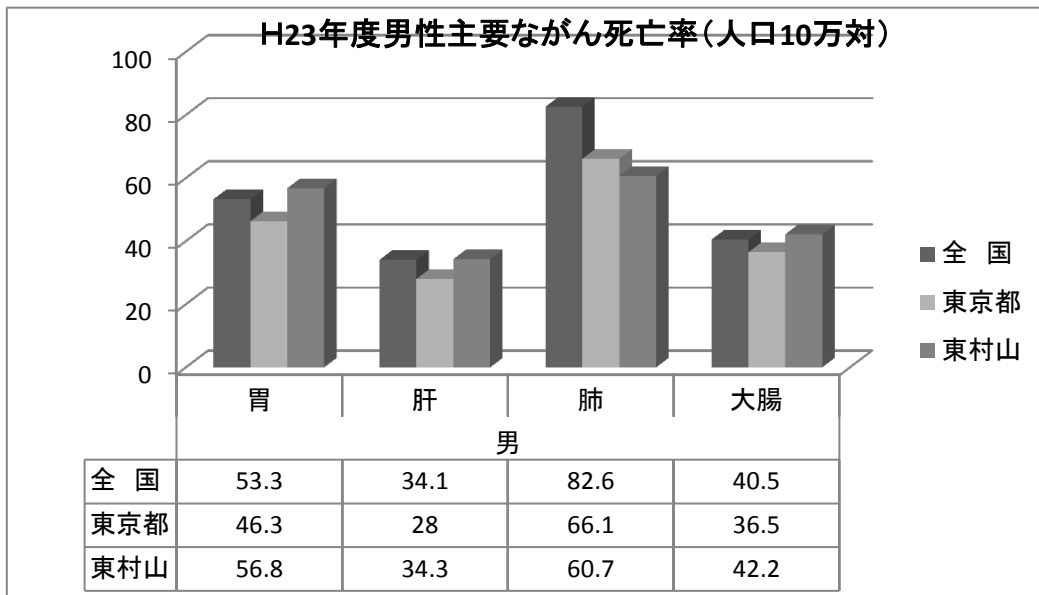

## 東村山市主要ながん死亡の動向

0