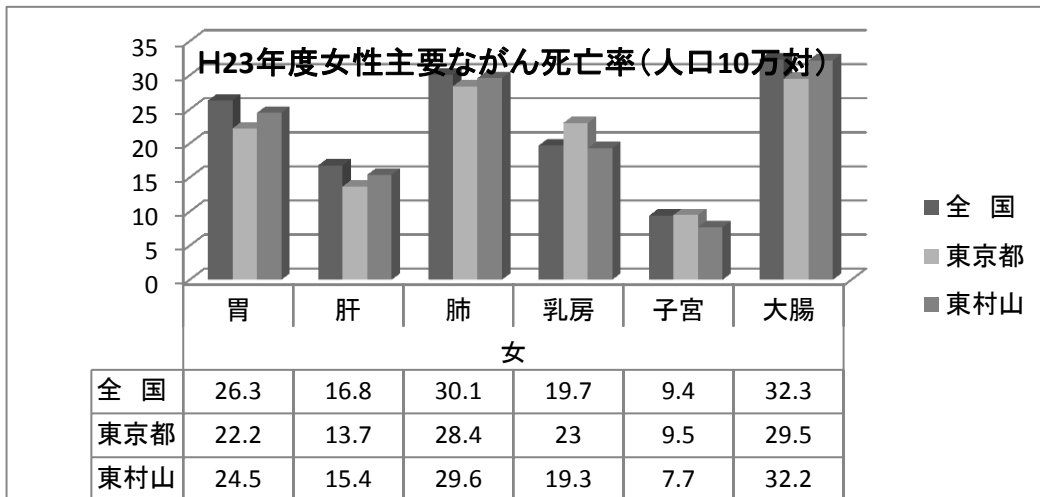

## 東村山市主要ながん死亡の動向

0