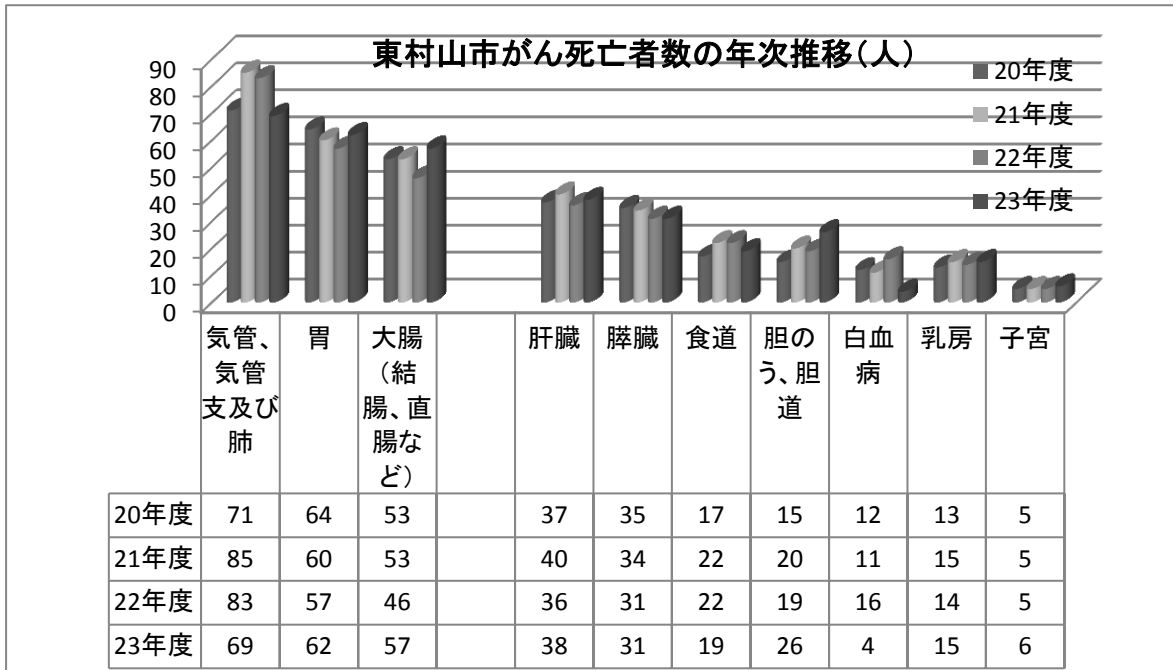

## 東村山市主要ながん死亡の動向

0